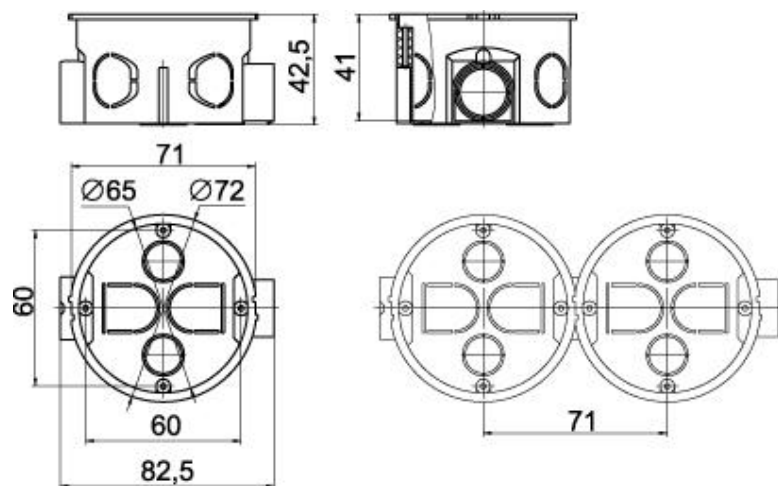

Монтажные коробки для твердых стен

Габаритные размеры

KM40001

KM40002

KM41001

KM41004

KM41005

KM41006