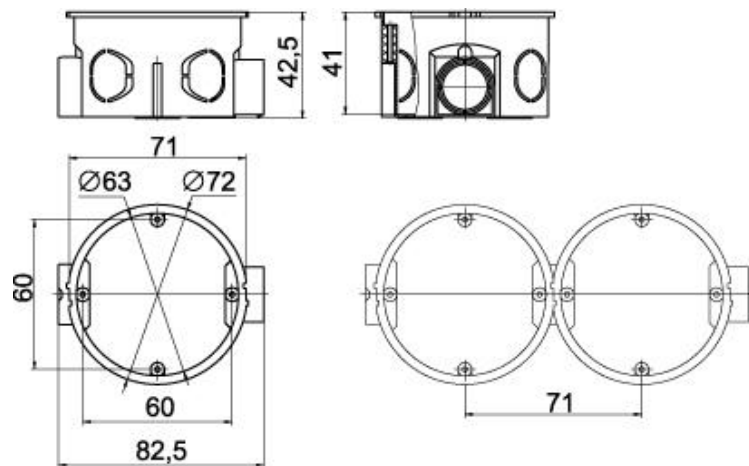

Монтажные коробки для твердых стен

Габаритные размеры

KM40001

KM40002

KM41001

KM41004

KM41005

KM41006