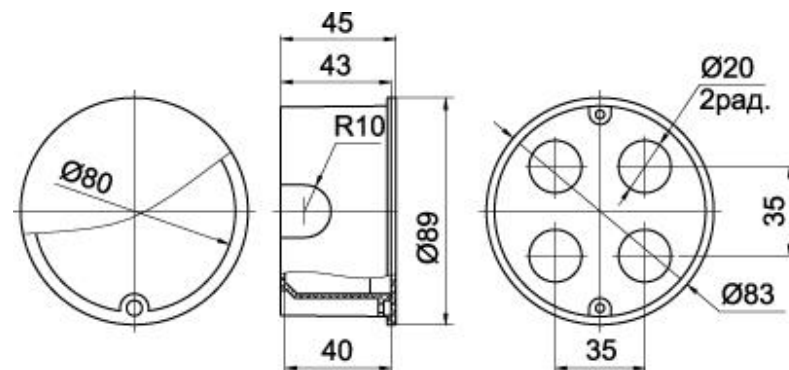

Монтажные коробки для твердых стен

Габаритные размеры

KM40001

KM40002

KM41001

KM41004

KM41005

KM41006