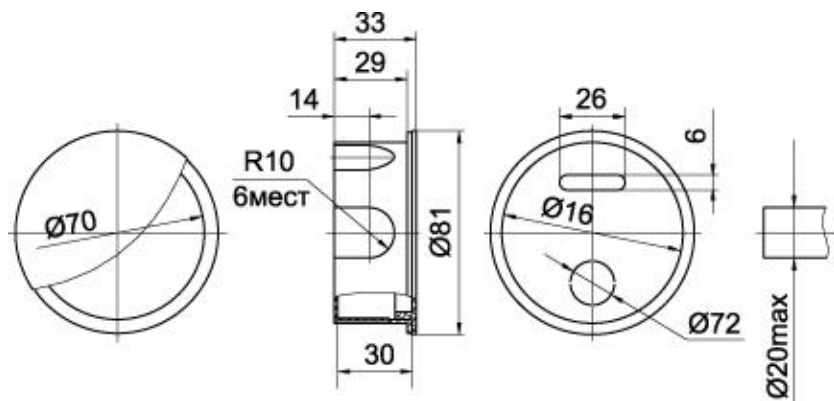

Монтажные коробки для твердых стен

Габаритные размеры

KM40001

KM40002

KM41001

KM41004

KM41005

KM41006