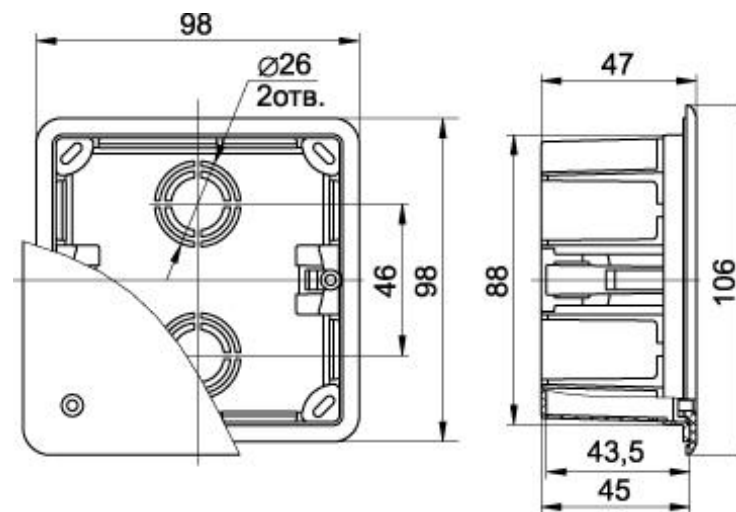

Монтажные коробки для твердых стен

Габаритные размеры

KM40001

KM40002

KM41001

KM41004

KM41005

KM41006